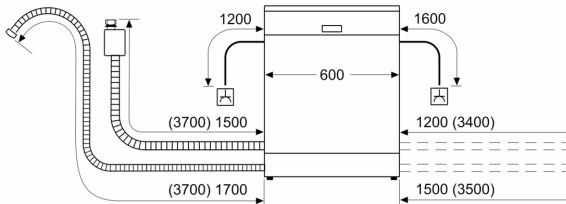

Tekniska data

Energiklass ¹ : B
Energiförbrukningen för 100 cykler med ekoprogrammet ² : 65 kWh/100 cycles
Max antal kuvert: 14
Ekoprogrammets vattenförbrukning i liter per cykel ³ : 9.0 l
Programmets tidslängd: 3:35 h
Ljudnivå, dB: 42 dB(A) re 1pW
Ljudnivåklass: B
Inbyggd / fristående: Fristående
Höjd med toppskiva: 30 mm
Djup med dörren öppen i 90°: 1155 mm
Justerbara fötter: Ja -alla
Max höjdjustering: 20 mm
Justerbar sockelplåt: Saknas
Nettovikt: 52.4 kg
Bruttovikt: 53.5 kg
Anslutningseffekt: 2400 W
Säkringsskydd: 10 A
Spänning: 220-240 V
Frekvens: 50; 60 Hz
Anslutningskabelns längd: 175 cm
Elkontakt: Jordad stickkontakt
Längd, tilloppslang: 165 cm
Längd, avloppsslang: 190 cm
EAN kod: 4242005434428
Installationstyp: Fristående med möjlig underbyggnad

Säkerhet

- AquaStop säkerhetssystem, minimerar vattenskador i kök
- funktionsspärr för manöverpanelen

Installation

- AquaMix
- Mått i cm (H x B x D): 84.5 x 60 x 60 cm

**Serie 4, Fristående diskmaskin, 60
cm, Borstat svart stål med
anti-fingerprint
SMS4EMC06E**

Mått i mm

⚡ Eluttag
() mått med förlängningssats